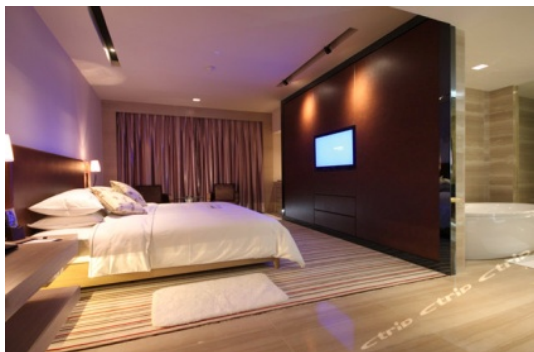

酒店外观

酒店外观

酒店拥有 150 间时尚现代的豪华客房，配备电话、电视、迷你吧、保险箱和无线互联网等现代化设施，同时提供性价比高的管家式服务。6 款经典房型满足客户多元化需求。

商务套房

棋牌套房

豪华商务大床房

豪华商务双床房

高级大床房

高级双床房

房间内所摆设的家具和装饰营造出一种优雅而又热忱的氛围，体现酒店对细节的不断追求。

酒店二楼高贵典雅的四季餐厅为您提供正宗的粤菜、鄂菜、川菜及各种海鲜美味满足您的不同口味需求，西餐厅为您提供丰盛而美味的自助餐，可同时容纳150人就餐，是朋友聚会、随意小酌的理想场所。

四季餐厅

四季餐厅

西餐厅

自助餐

酒店五楼拥有湖景包房3间，最大包间可容纳18人进餐。

酒店五楼包间

酒店五楼包间

酒店五楼还拥有二个会议场所，一个是面积达 500 平米的无柱式多功能宴会厅，最多可容纳 500 人，配备高清 LED 显示屏，功能齐全，适宜举办各种不同类型的商务会议及宴会活动；一个是最多可容纳 150 人的 3 号会议室。

酒店五楼大厅

多功能厅会议

多功能厅举办婚宴

3 号会议室

莱斯酒店热枕欢迎您的到来！